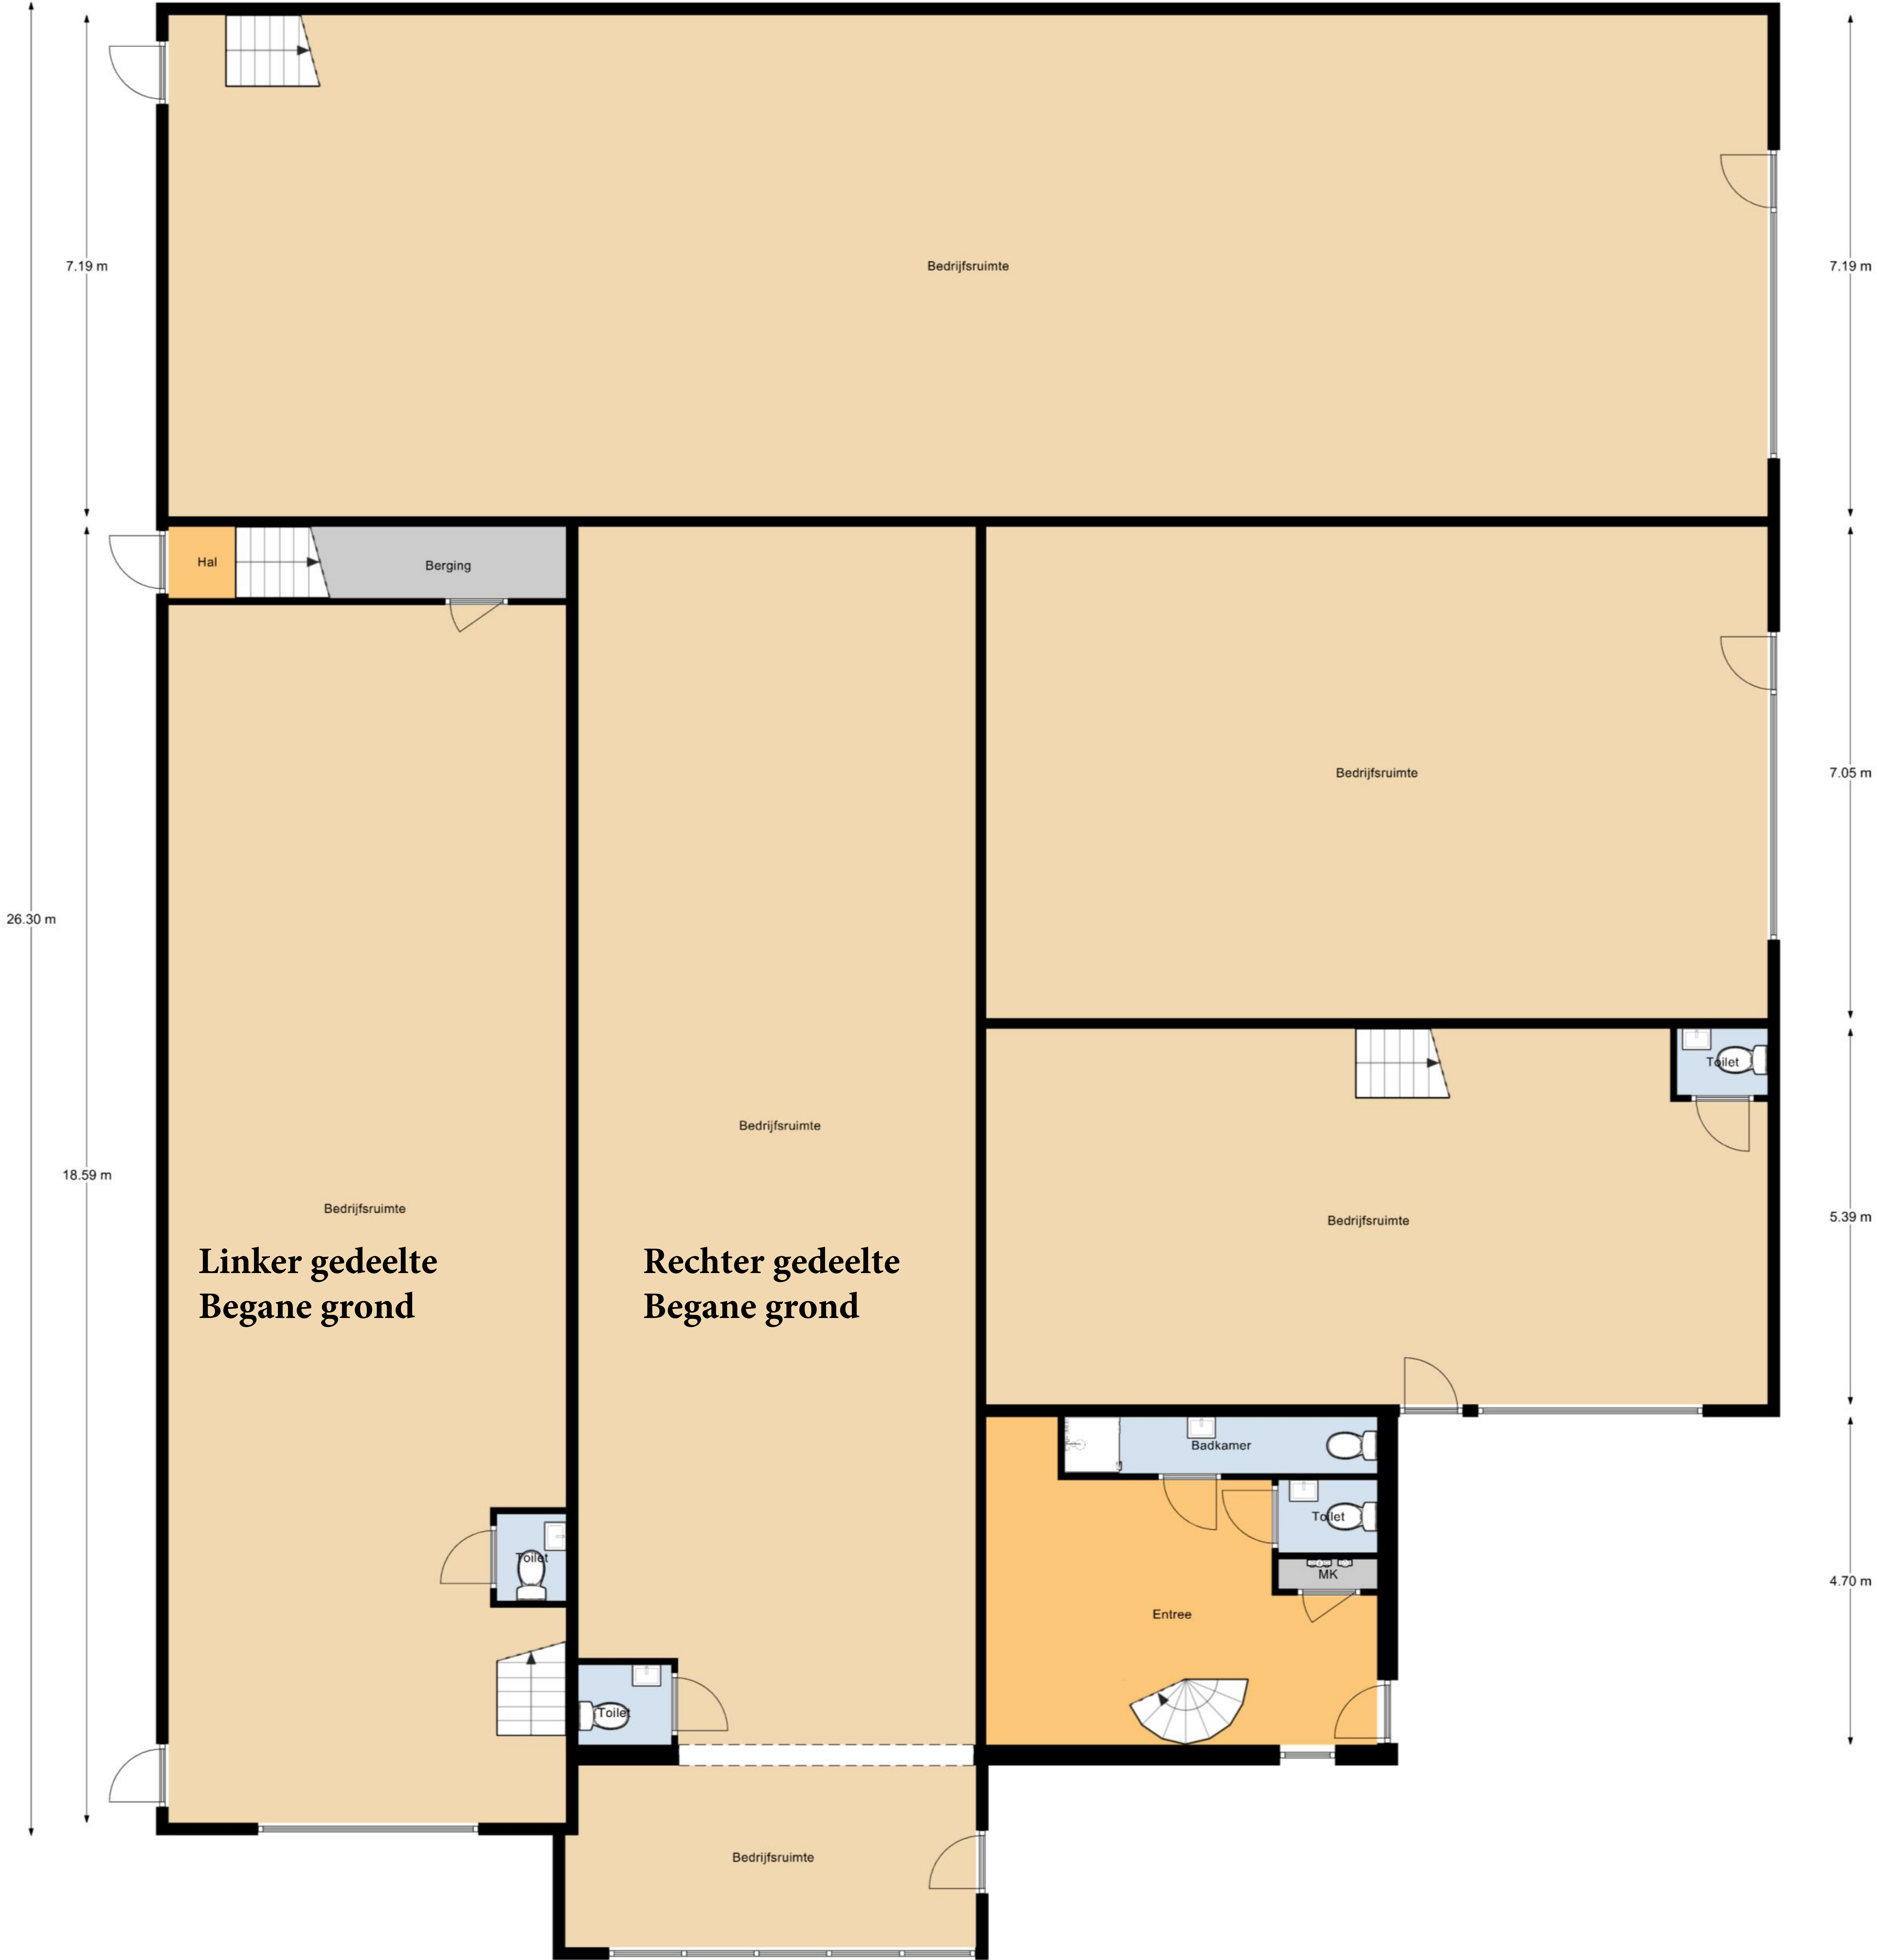

23.30 m

22.94 m

7.19 m

7.19 m

26.30 m

7.05 m

18.59 m

5.39 m

**Linker gedeelte
Begane grond**

**Rechter gedeelte
Begane grond**

4.70 m

5.70 m 5.70 m 5.61 m

6.25 m

22.94 m

7.19 m

7.19 m

12.64 m

7.05 m

5.95 m

5.39 m

Verdieping links

Bedrijfsruimte

Bedrijfsruimte

Bedrijfsruimte

Bedrijfsruimte

Bedrijfsruimte

Portaal

Kantoor

Keuken

Vide

Vide

5.67 m