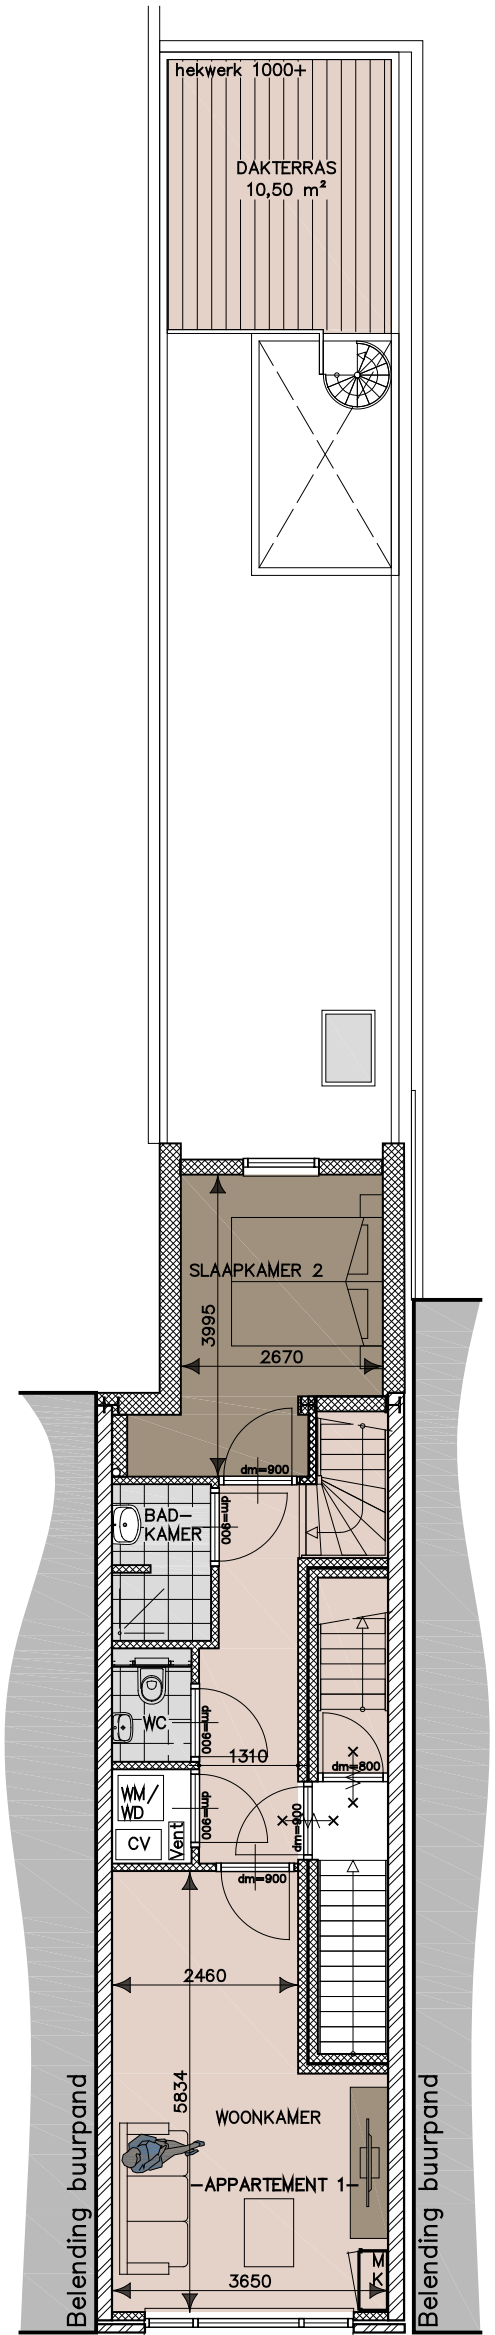

voorgevel

begane grond entree

1e verdieping

Appartement 1  
Hoogstraat 17A Purmerend  
GO 78,20m<sup>2</sup>

Beganegrond en 1e verdieping