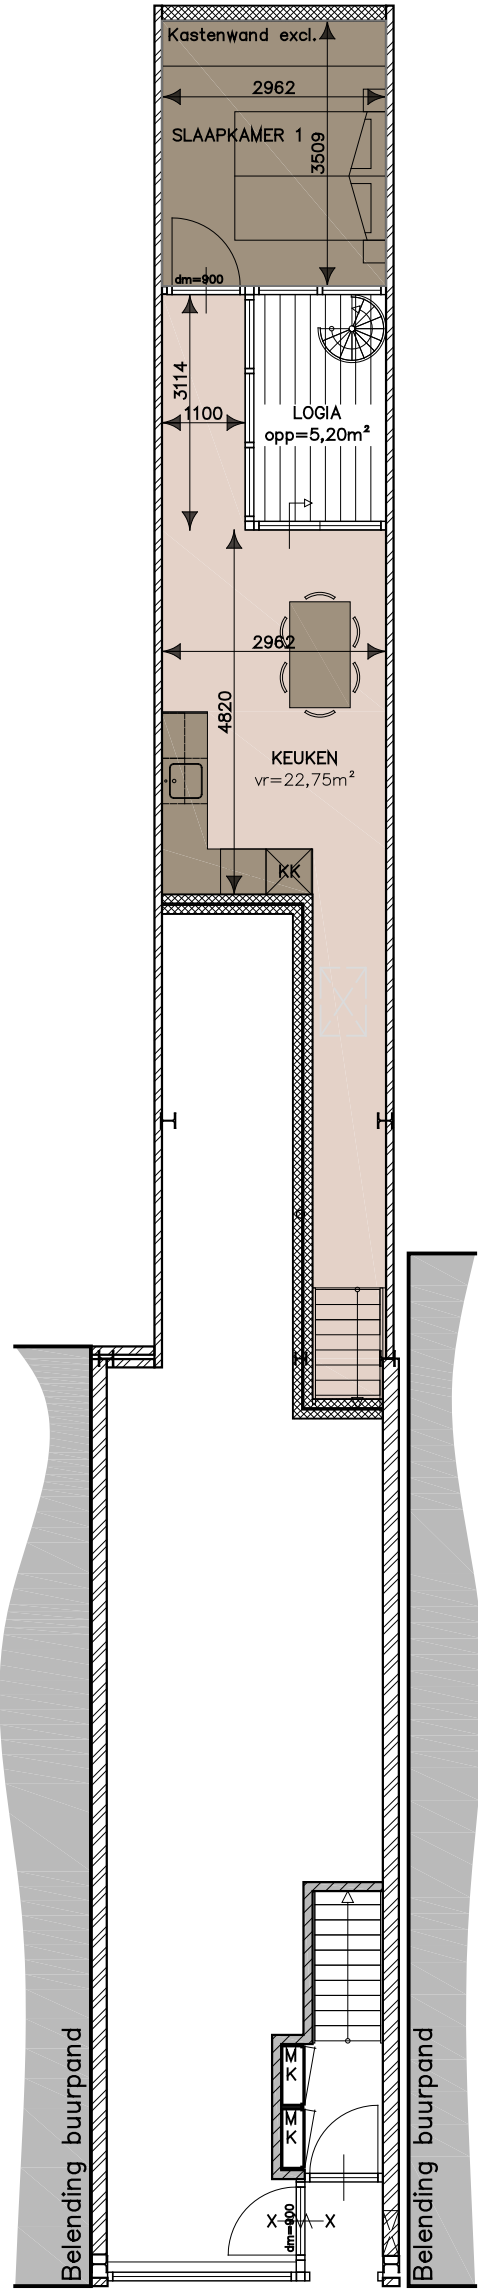

voorgevel

begane grond entree

1e verdieping

Appartement 1  
Hoogstraat 17A Purmerend  
GO 78,20m<sup>2</sup>

Beganegrond en 1e verdieping